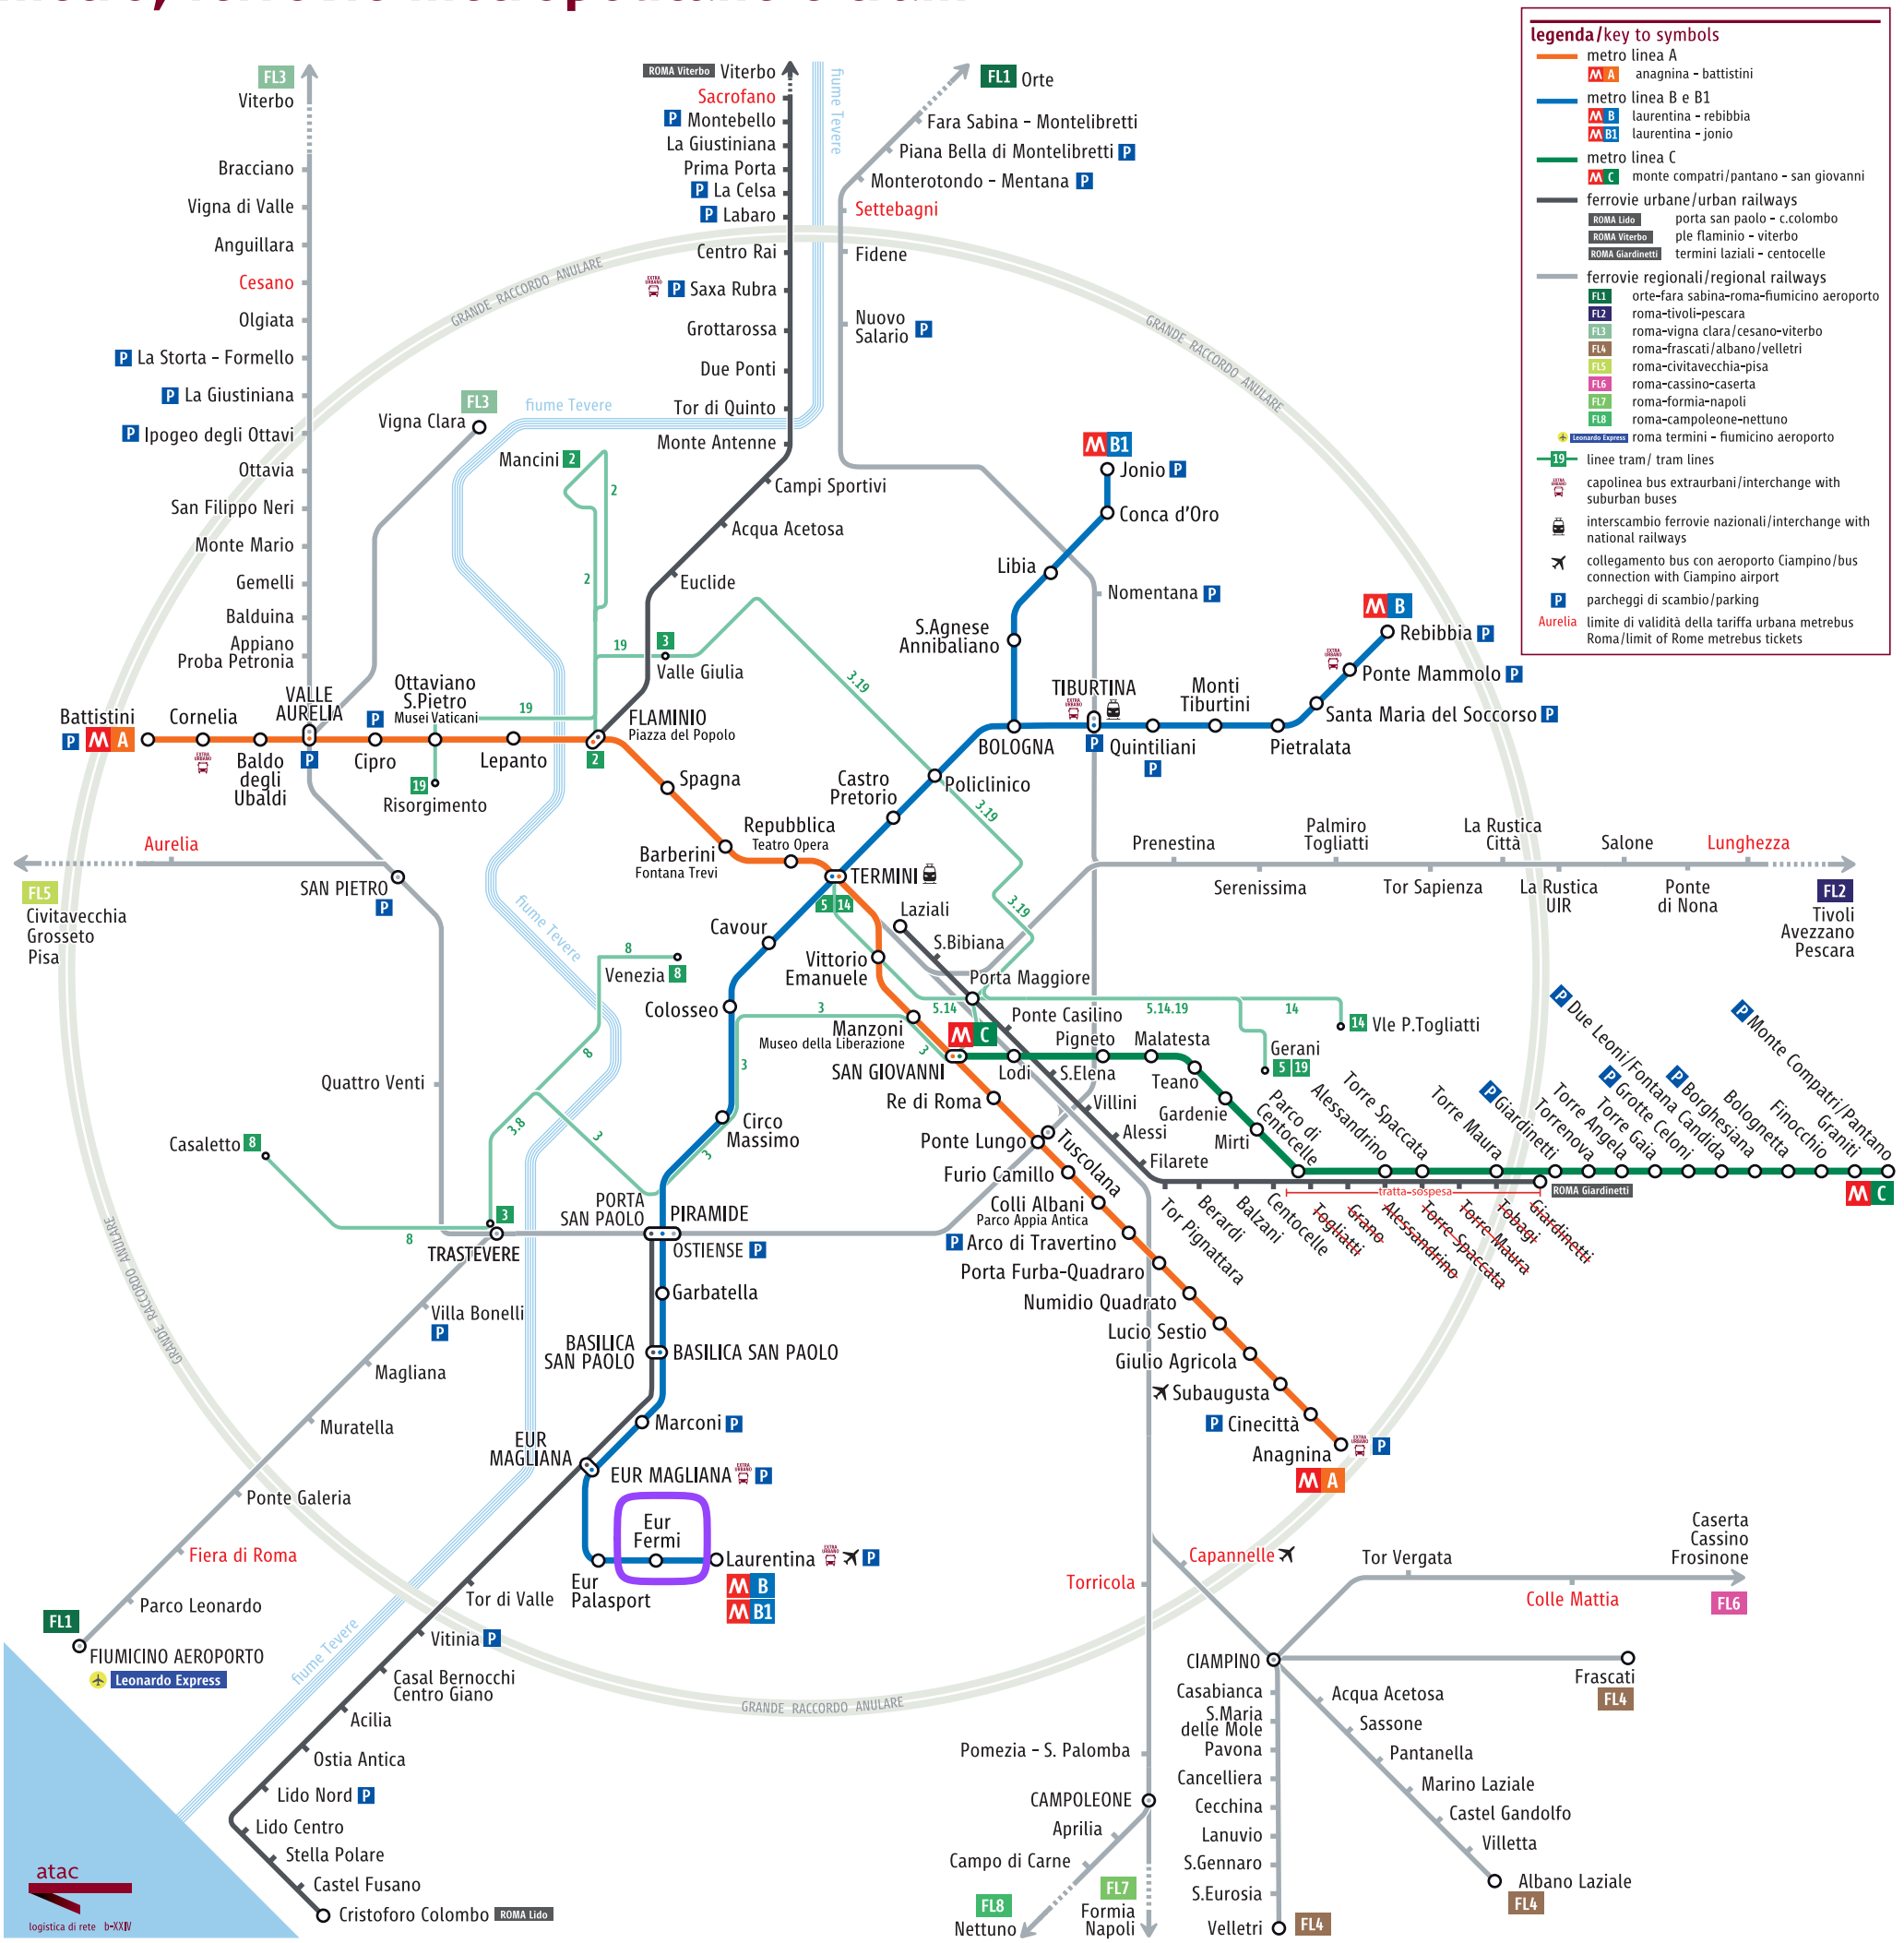

metro, ferrovie metropolitane e tram

legenda / key to symbols

- metro linea A
- M A anagnina - battistini
- metro linea B e B1
- M B laurentina - rebibbia
- M B1 laurentina - jonio
- metro linea C
- M C monte compatri/pantano - san giovanni
- ferrovie urbane/urban railways
- ROMA Lido porta san paolo - c.colombo
- ROMA Viterbo ple flaminio - viterbo
- ROMA Giardinetti termini laziali - centocelle
- ferrovie regionali/regional railways
- FL1 orite-fara sabina-roma-fiumicino aeroporto
- FL2 roma-tivoli-pescara
- FL3 roma-vigna clara/cesano-viterbo
- FL4 roma-frascati/albano/velletri
- FL5 roma-civitavecchia-pisa
- FL6 roma-cassino-caserta
- FL7 roma-formia-napoli
- FL8 roma-campoleone-nettuno
- Leonardo Express
- 19 linee tram / tram lines
- capolinea bus extraurbani/interchange with suburban buses
- interscambio ferrovie nazionali/interchange with national railways
- collegamento bus con aeroporto Ciampino/bus connection with Ciampino airport
- P parcheggi di scambio/parking
- Aurelia limite di validità della tariffa urbana metrebuses Roma/limit of Rome metrebuses tickets